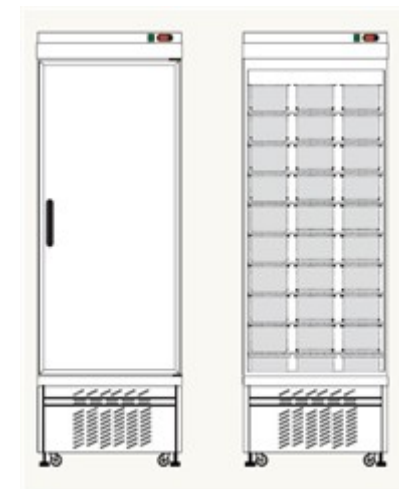

Modell	Temperatur [°C]	Leistung [W]	Roste	B x T x H [cm]
5010 NFP	+10 / -5	400	5	67 x 89 x 195