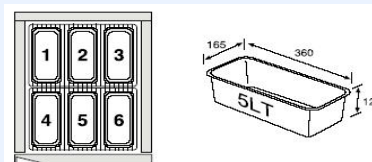

Modell	Temperatur [°C]	Leistung [W]	Roste	Schalen (36x16,5x12cm)	B x T x H [cm]
5010 NFN	-5 / -24	500	7	48	67 x 89 x 195
5010 NFN-S	-5 / -35	1500	7	48	67 x 89 x 195
5020 NFN	-5 / -24	700	7	64	82,5 x 89 x 195

Kühlschrank 5010 NFP

- 650 Liter Inhalt
- Umluft
- Edelstahlcorpus
- 5 höhenverstellbare Edelstahl-Roste
- Rollen und Standfüße
- Elektronische Steuerung
- Autom. Tauwasserverdunstung

Für Lagerschränke Serie 5010:

Kapazität an Schalen:

36 x 16,5 x 12 cm 5 L 48 Stück
 36 x 16,5 x 15 cm 7 L 36 Stück
 36 x 16,5 x 18 cm 9 L 30 Stück

36 x 25 x 8 cm 5 L 32 Stück
 36 x 25 x 12 cm 7 L 28 Stück
 36 x 25 x 15 cm 9 L 24 Stück

Standard 5 L: 36 x 16,5 x 12 cm

Modell	Temperatur [°C]	Leistung [W]	Roste	B x T x H [cm]
5010 NFP	+10 / -5	400	5	67 x 89 x 195